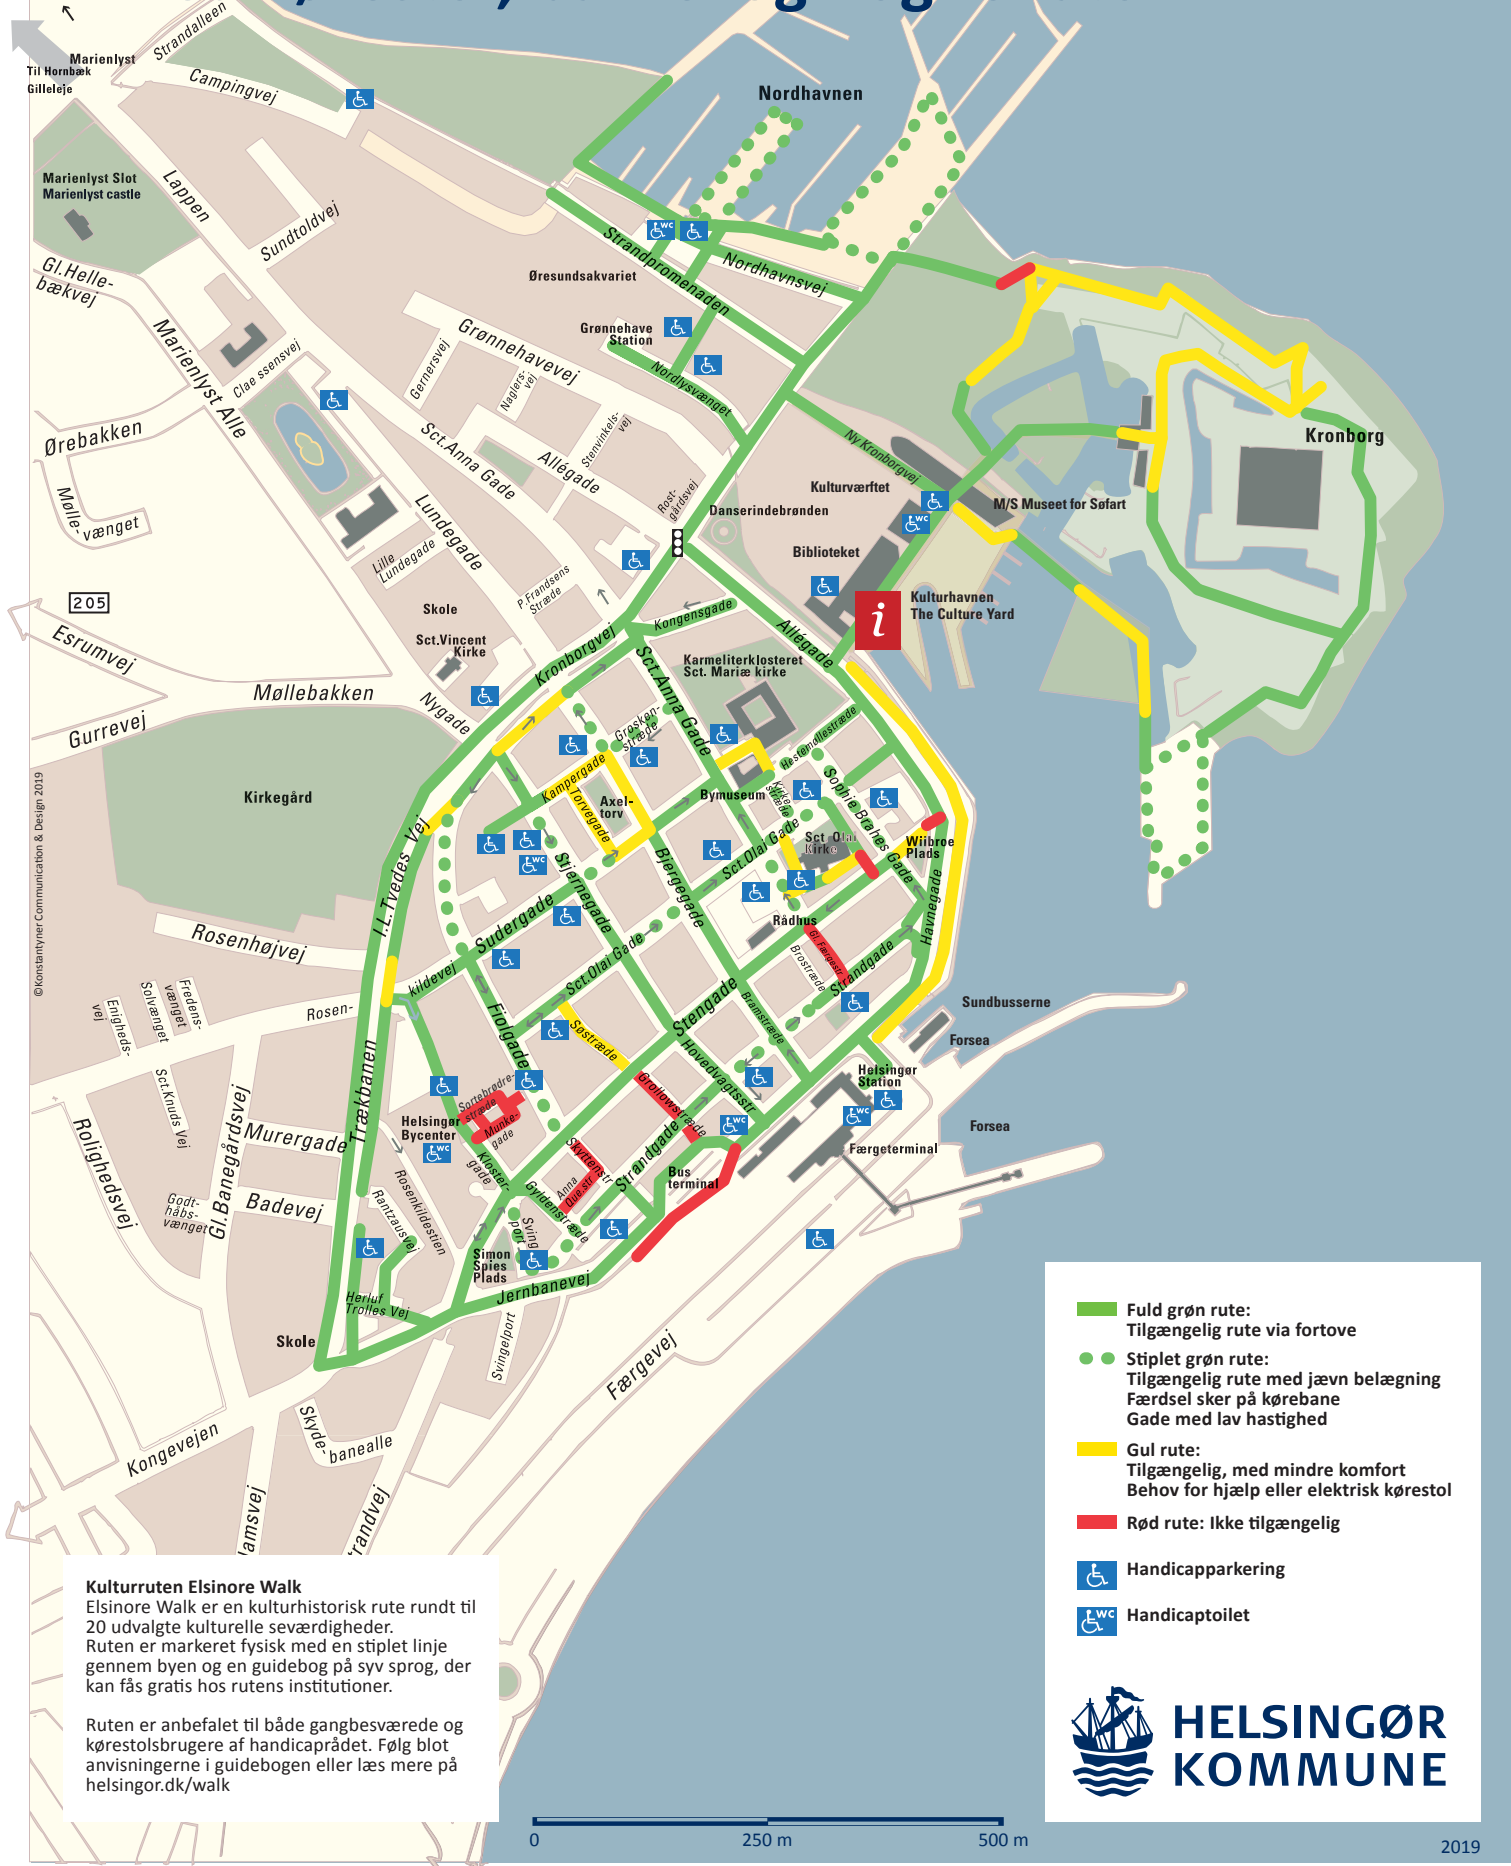

Kom rundt i Helsingør

Med kørestol, barnevogn og rollator

- **Fuld grøn rute:**
Tilgængelig rute via fortove
- **Stiplet grøn rute:**
Tilgængelig rute med jævn belægning
Færdsel sker på kørebane
Gade med lav hastighed
- **Gul rute:**
Tilgængelig, med mindre komfort
Behov for hjælp eller elektrisk kørestol
- **Rød rute:** Ikke tilgængelig
- Handicapparkering**
- Handicaptoliet**

Kulturruten Elsinore Walk
Elsinore Walk er en kulturhistorisk rute rundt til 20 udvalgte kulturelle seværdigheder. Ruten er markeret fysisk med en stiplet linje gennem byen og en guidebog på syv sprog, der kan fås gratis hos rutens institutioner.

Ruten er anbefalet til både gangbesværede og kørestolsbrugere af handicaprådet. Følg blot anvisningerne i guidebogen eller læs mere på helsingor.dk/walk